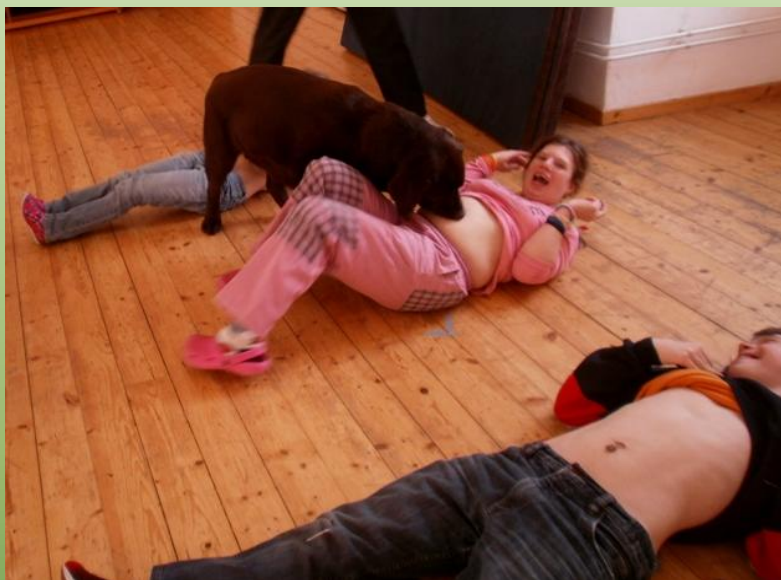

Canisterapie III. tř. ZŠS-RT

Často nás navštěvuje pejsek Tim. Je velmi trpělivý - můžeme si na něj opatrně i lehnout.

Ukazujeme obrázky na Timově šátku...

Zkoušíme Timíka podlézat...

...a přecházet.

Hodně se nasmějeme, když Tim hledá dobrotu na našem bříšku.

Je to opravdu šikovný pejsek a umí projít i kruhy, které držíme.

Naučili jsme se Timovi připínat obojek a vodit ho na vodítku.

Už se moc těšíme na další návštěvu. Ahoj Timíku!